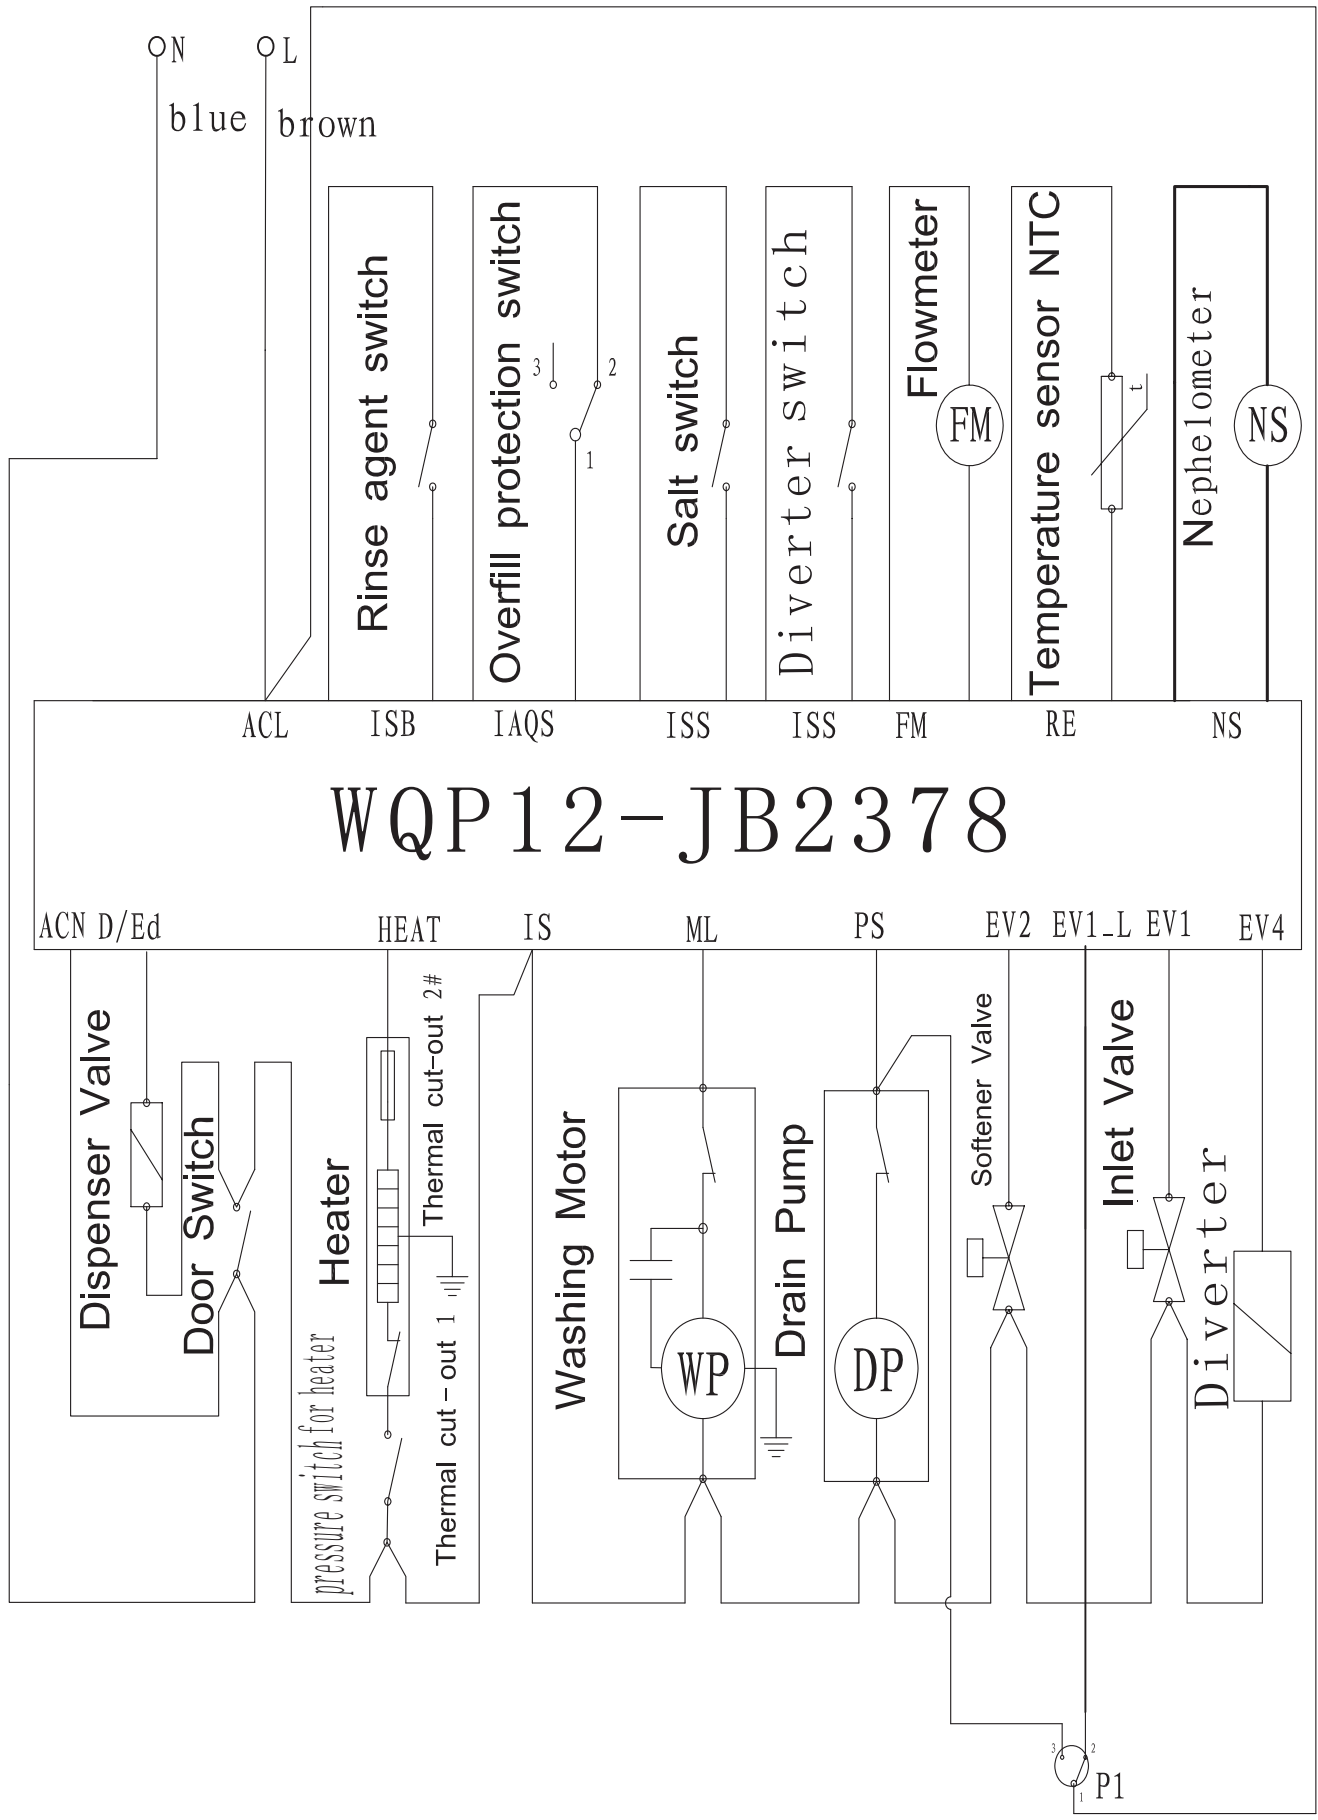

220 ~ 240V/50Hz

# WQP12-JB2378